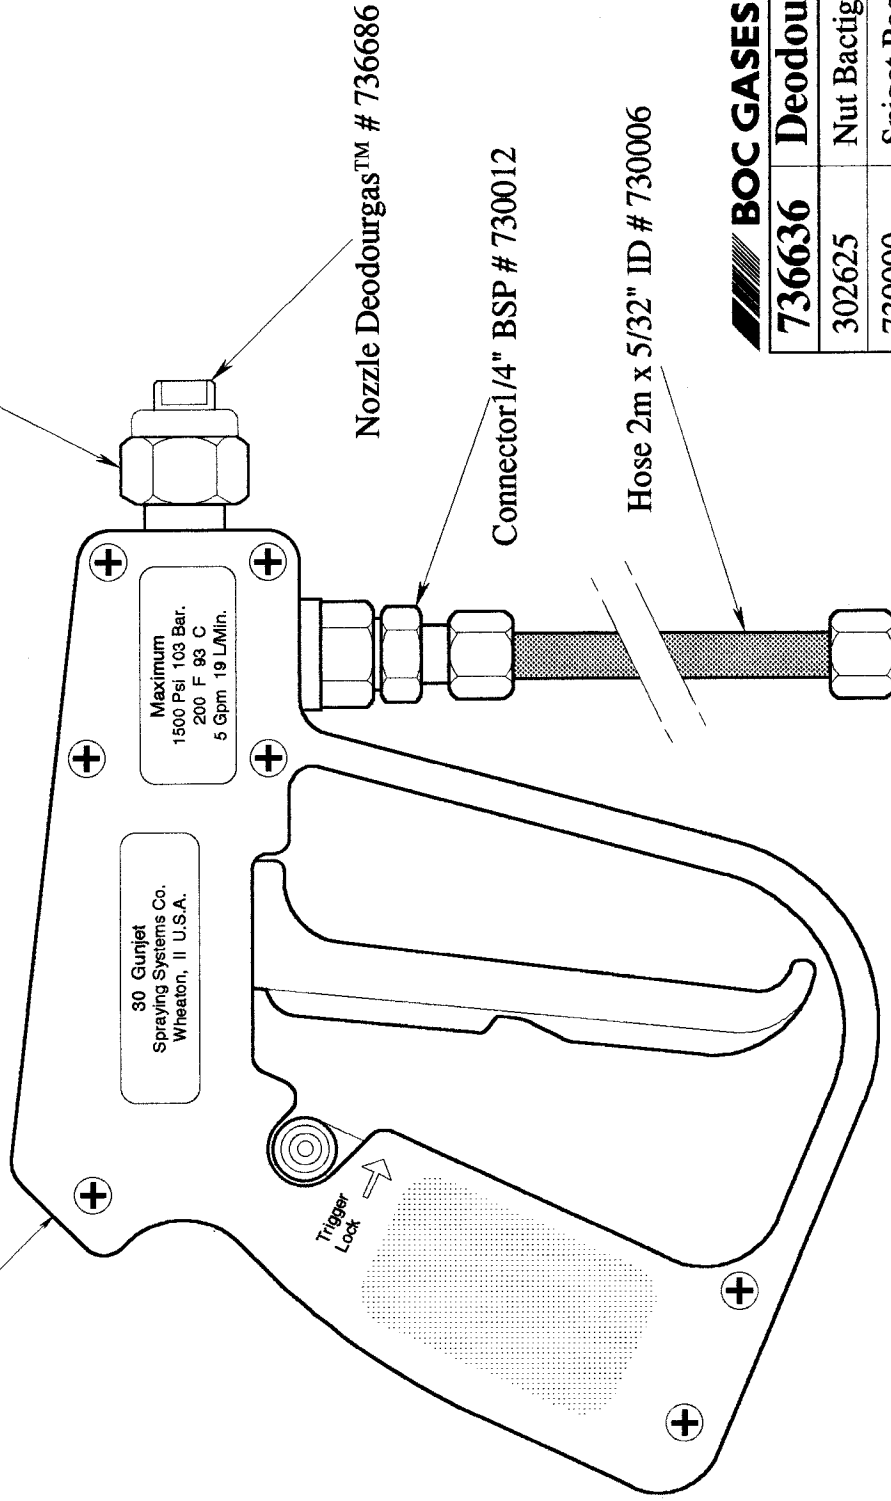

Gun Nozzle cap

Envirosol Gun # 736679

BOC GASES

736636	Deodourgas™ Kit
302625	Nut Bactigas™/Deodourgas™ Type 20
730000	Spigot Bactigas™/Deodourgas™ 1/4"
730006	Hose 2m x 5/32" ID
730012	Connector 1/4" BSP
736679	Envirosol Gun
736686	Nozzle Deodourgas™