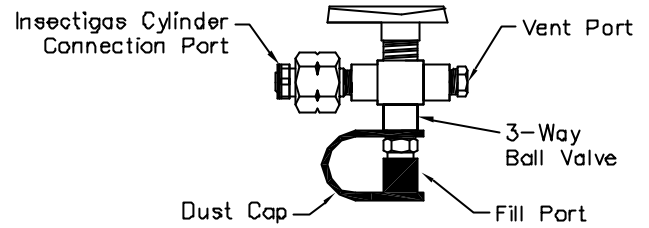

731001

Dose Fill Connector Pestigas

Material : Brass
Use : Refilling Envirosol Dose Gun with Pestigas
Includes : Nut #73004, Spigot #730002, Washer #RG134

731002

Dose Fill Connector Insectigas

Material : Brass
Use : Refilling Envirosol Dose Gun with Insectigas
Includes : Nut #73004, Spigot #730002, Washer #RG134